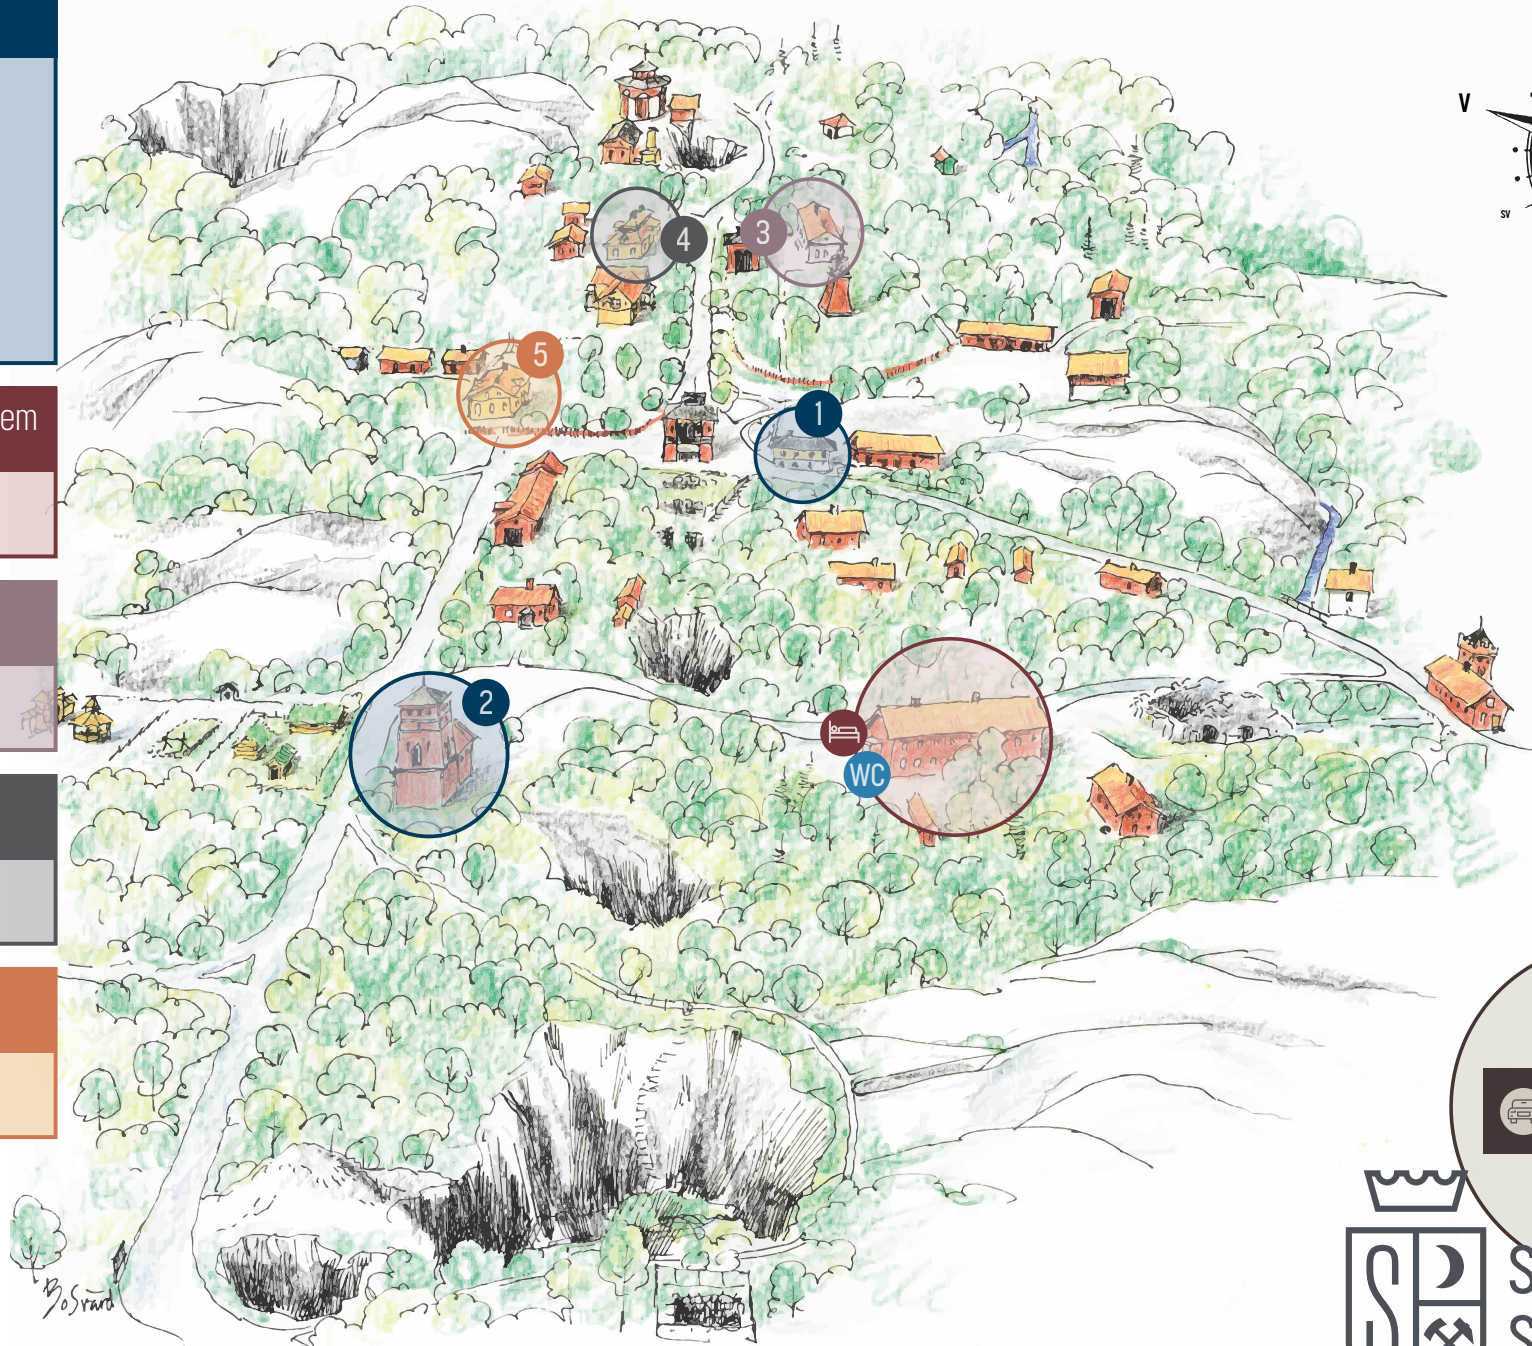

## Guidade visningar

Guided Tours

- 1** Anfarten - start för:  
- 60-metersvisning  
- Stora Gruvturen

 Anfarten - start för:  
- 60-meter Tour  
- Great Mine Tour

- 2** Knektshaktet - start för:  
- 155-metersbesök

## Direktörsbostaden

Manager's Mansion

- 3** Konferens & möten  
Conference & meetings

## Gruvstugan

Mining Court Building

- 4** Administrativt kontor  
Administrative office

## Konstmästargården

Pump Manager's Residence

- 5** Restaurang  
Restaurant

 Kundparkering  
Customer parking lot

SALA  
SILVERGRUVA